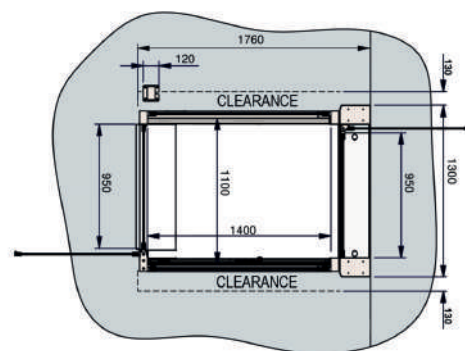

Notre plate-forme élévatrice peut s'adapter à toutes les hauteurs allant de 600 mm jusqu'à 3000 mm en lieux public ou privé et est une solution alternative appropriée à un appareil en gaine fermée.

Le **RB150** est spécialement conçu pour les applications avec peu ou pas de modifications aux bâtiments existants. La conception "ouverte" offre une solution élégante et

EN OPTION

DIMENSIONS PLATE-FORME

900 x 1100 mm (hors tout 1100 x 1460 mm)
1000 x 1100 mm (hors tout 1200 x 1460 mm)
1100 x 1100 mm (hors tout 1300 x 1460 mm)
Profondeur sur mesure de 900 à 1800 mm.

CONTRÔLE

• Strapontin

• Double bouton de renvoi

• Toutes les couleurs RAL

• Braille sur les boutons

• Joystick sur la plateforme

ACCÈS À 90°

Ouverture à droite ou à gauche sur la plateforme.
Formats plateforme (A et C x B et D) de 900 x 1200 mm (hors tout 1262 x 1320 mm), à 1100 x 1400 mm (hors tout 1462 x 1520 mm).