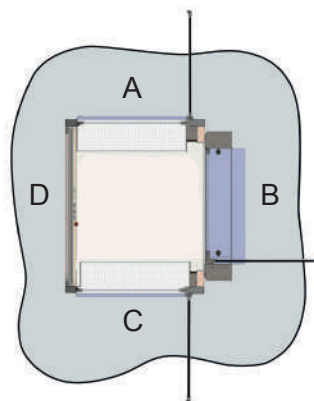

EN OPTION

DIMENSIONS PLATE-FORME

900 x 1100 mm (hors tout 1100 x 1460 mm)
1000 x 1100 mm (hors tout 1200 x 1460 mm)
1100 x 1100 mm (hors tout 1300 x 1460 mm)
Profondeur sur mesure de 900 à 1800 mm.

CONTRÔLE

• Strapontin

• Double bouton de renvoi

• Toutes les couleurs RAL

• Braille sur les boutons

• Joystick sur la plateforme

ACCÈS À 90°

Ouverture à droite ou à gauche sur la plateforme.
Formats plateforme (A et C x B et D) de 900 x 1200 mm (hors tout 1262 x 1320 mm), à 1100 x 1400 mm (hors tout 1462 x 1520 mm).

SOUFFLET

Taille de plateforme possible : 1100x1400mm (hors tout 1300 x 1760 mm).
Ouverture portillons = 950 mm.

HOUSSE DE PROTECTION PLATEFORME

En cas d'utilisation peu fréquente, cette bâche évite l'accumulation de feuilles, poussières, débris, neige. Elle protégera d'une partie de la pluie pour assurer une plus grande étanchéité ou risques d'apparition d'oxydation. Facile à installer et à détacher. Fournit avec sa poche de rangement.

Spécifications : Polyester. Dimensions 1100 x 1400 mm. Hauteur de plateforme de 1100 mm. Compatible avec les formats plus petits.

Accédez directement à notre site

BARDUVA
Beržuonos st. 2,
Vilnius LT-02121, Lithuania
sales@barduva.eu
Phone : +370 5 231 0770
www.barduva.eu