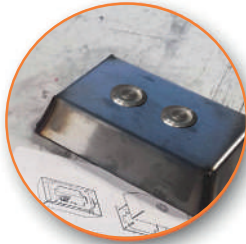

SÉCURITÉ

Dispositif d'abaissement d'urgence à batterie,
Soufflet sous la plateforme,
verrouillage par clés.

ET AUSSI

Portillons avec cadre (châssis), portillons
et/ou parois latérales métallique.

OPTIONS POSSIBLES...

• Strapontin

• Double bouton de renvoi

• Toutes les couleurs RAL

• Braille sur les boutons

• Joystick sur la plateforme

ACCÈS À 90°

Ouverture à droite ou à gauche sur la plateforme.
Formats plateforme (A et C x B et D) de 900 x 1200 mm (hors tout 1262 x 1320 mm), à 1100 x 1400 mm (hors tout 1462 x 1520 mm).

SOUFFLET

Taille de plateforme possible : 1100x1400mm (hors tout 1300 x 1760 mm).
Ouverture portillons = 950 mm.

HOUSSE DE PROTECTION PLATEFORME

En cas d'utilisation peu fréquente, cette bâche évite l'accumulation de feuilles, poussières, débris, neige. Elle protégera d'une partie de la pluie pour assurer une plus grande étanchéité ou risques d'apparition d'oxydation. Facile à installer et à détacher. Fournit avec sa poche de rangement.